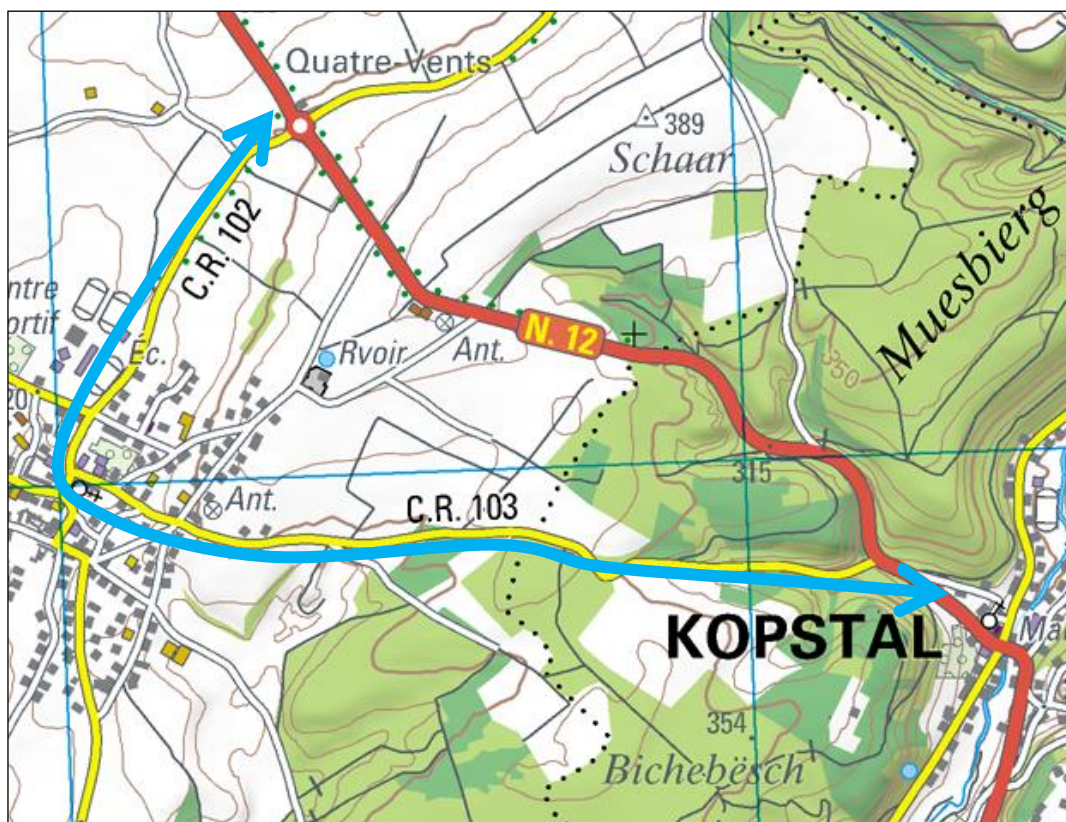

TELEGRAMME N°244 du 21.05.2019

Adresses: Gares de Luxembourg.
 Permanence, Cellule Bus RGTR.
 Ministère de la Mobilité et des Travaux publics - Département des Transports, CdT.
 Entreprise(s) de Transport RGTR: Frisch Rambrouch, Koob, Sales, Unsen.
 Administration(s) Communale(s) de: Kehlen, Kopstal.

Concerne: Ligne 258 Luxembourg - Rambrouch - Bigonville
 Ligne 265 Luxembourg - Saeul - Redange
 Ligne 267 Luxembourg - Saeul - Pratz
 Ligne 270 Luxembourg - Tuntange - Hollenfels - (Marienthal) via Greisch

En raison de travaux routiers, la route N.12 entre Quatre-Vents et Kopstal sera barrée à toute circulation:

➤ du lundi 27 mai 2019 au mercredi 29 mai 2019, chaque jour de 8h30 à 16h30.

Les mesures suivantes seront prises pendant la durée des travaux:

Les courses d'autobus concernées observeront la déviation suivante: ... - Kopstal - C.R.103 vers Kehlen – C.R.102 vers Quatre-Vents – suite itinéraire normal et vice-versa.

Cellule Bus RGTR – S.S.