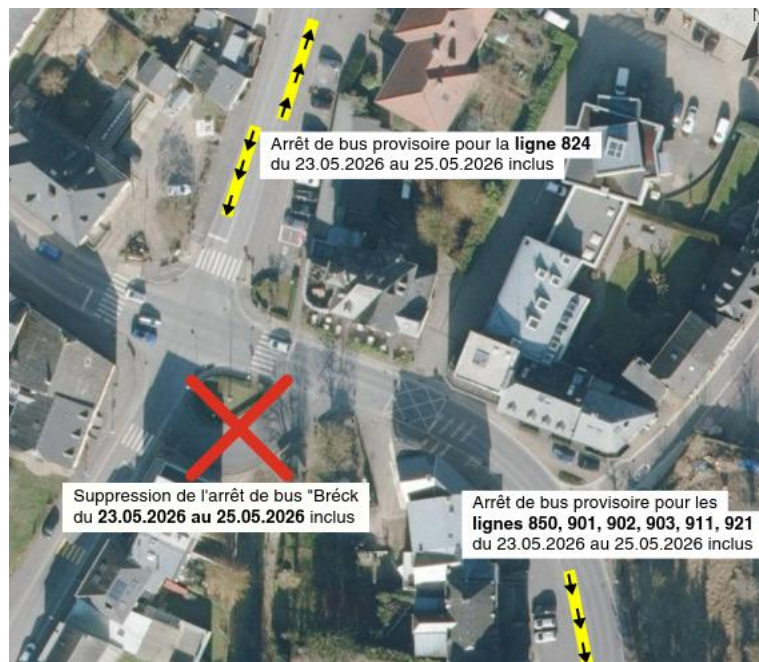

LE GOUVERNEMENT
DU GRAND-DUCHÉ DE LUXEMBOURG

Ministère de la Mobilité
et des Travaux publics

Administration des transports publics

Luxembourg, le 21.05.2026

AVIS Perturbation 2026/411 du 21.05.2026

Objet: Ligne 824, 850, 901, 902, 903, 911 et 921

En raison de travaux routiers, l'**arrêt de Kopstal-Bréck** ne sera pas accessible et par conséquent remplacé par des arrêts provisoires

Le du samedi 23 mai 2026 au lundi 25 mai 2026 inclus.

Les mesures suivantes seront prises pendant la durée des travaux:

LE GOUVERNEMENT DU GRAND-DUCHÉ DE LUXEMBOURG

Ministère de la Mobilité et des Travaux publics

Administration des transports publics

Service Transports RGTR

Copies: Gare de Luxembourg.
Permanence, Service Transports RGTR.
Exploitant(s) RGTR concerné(s).
Administration(s) Communale(s) de: Kopstal.

Instruire personnel intéressé!

4, rue Charles Bernhoeft
L-1240 Luxembourg

service@mobiliteit.lu
transports.public.lu

www.gouvernement.lu
www.luxembourg.lu