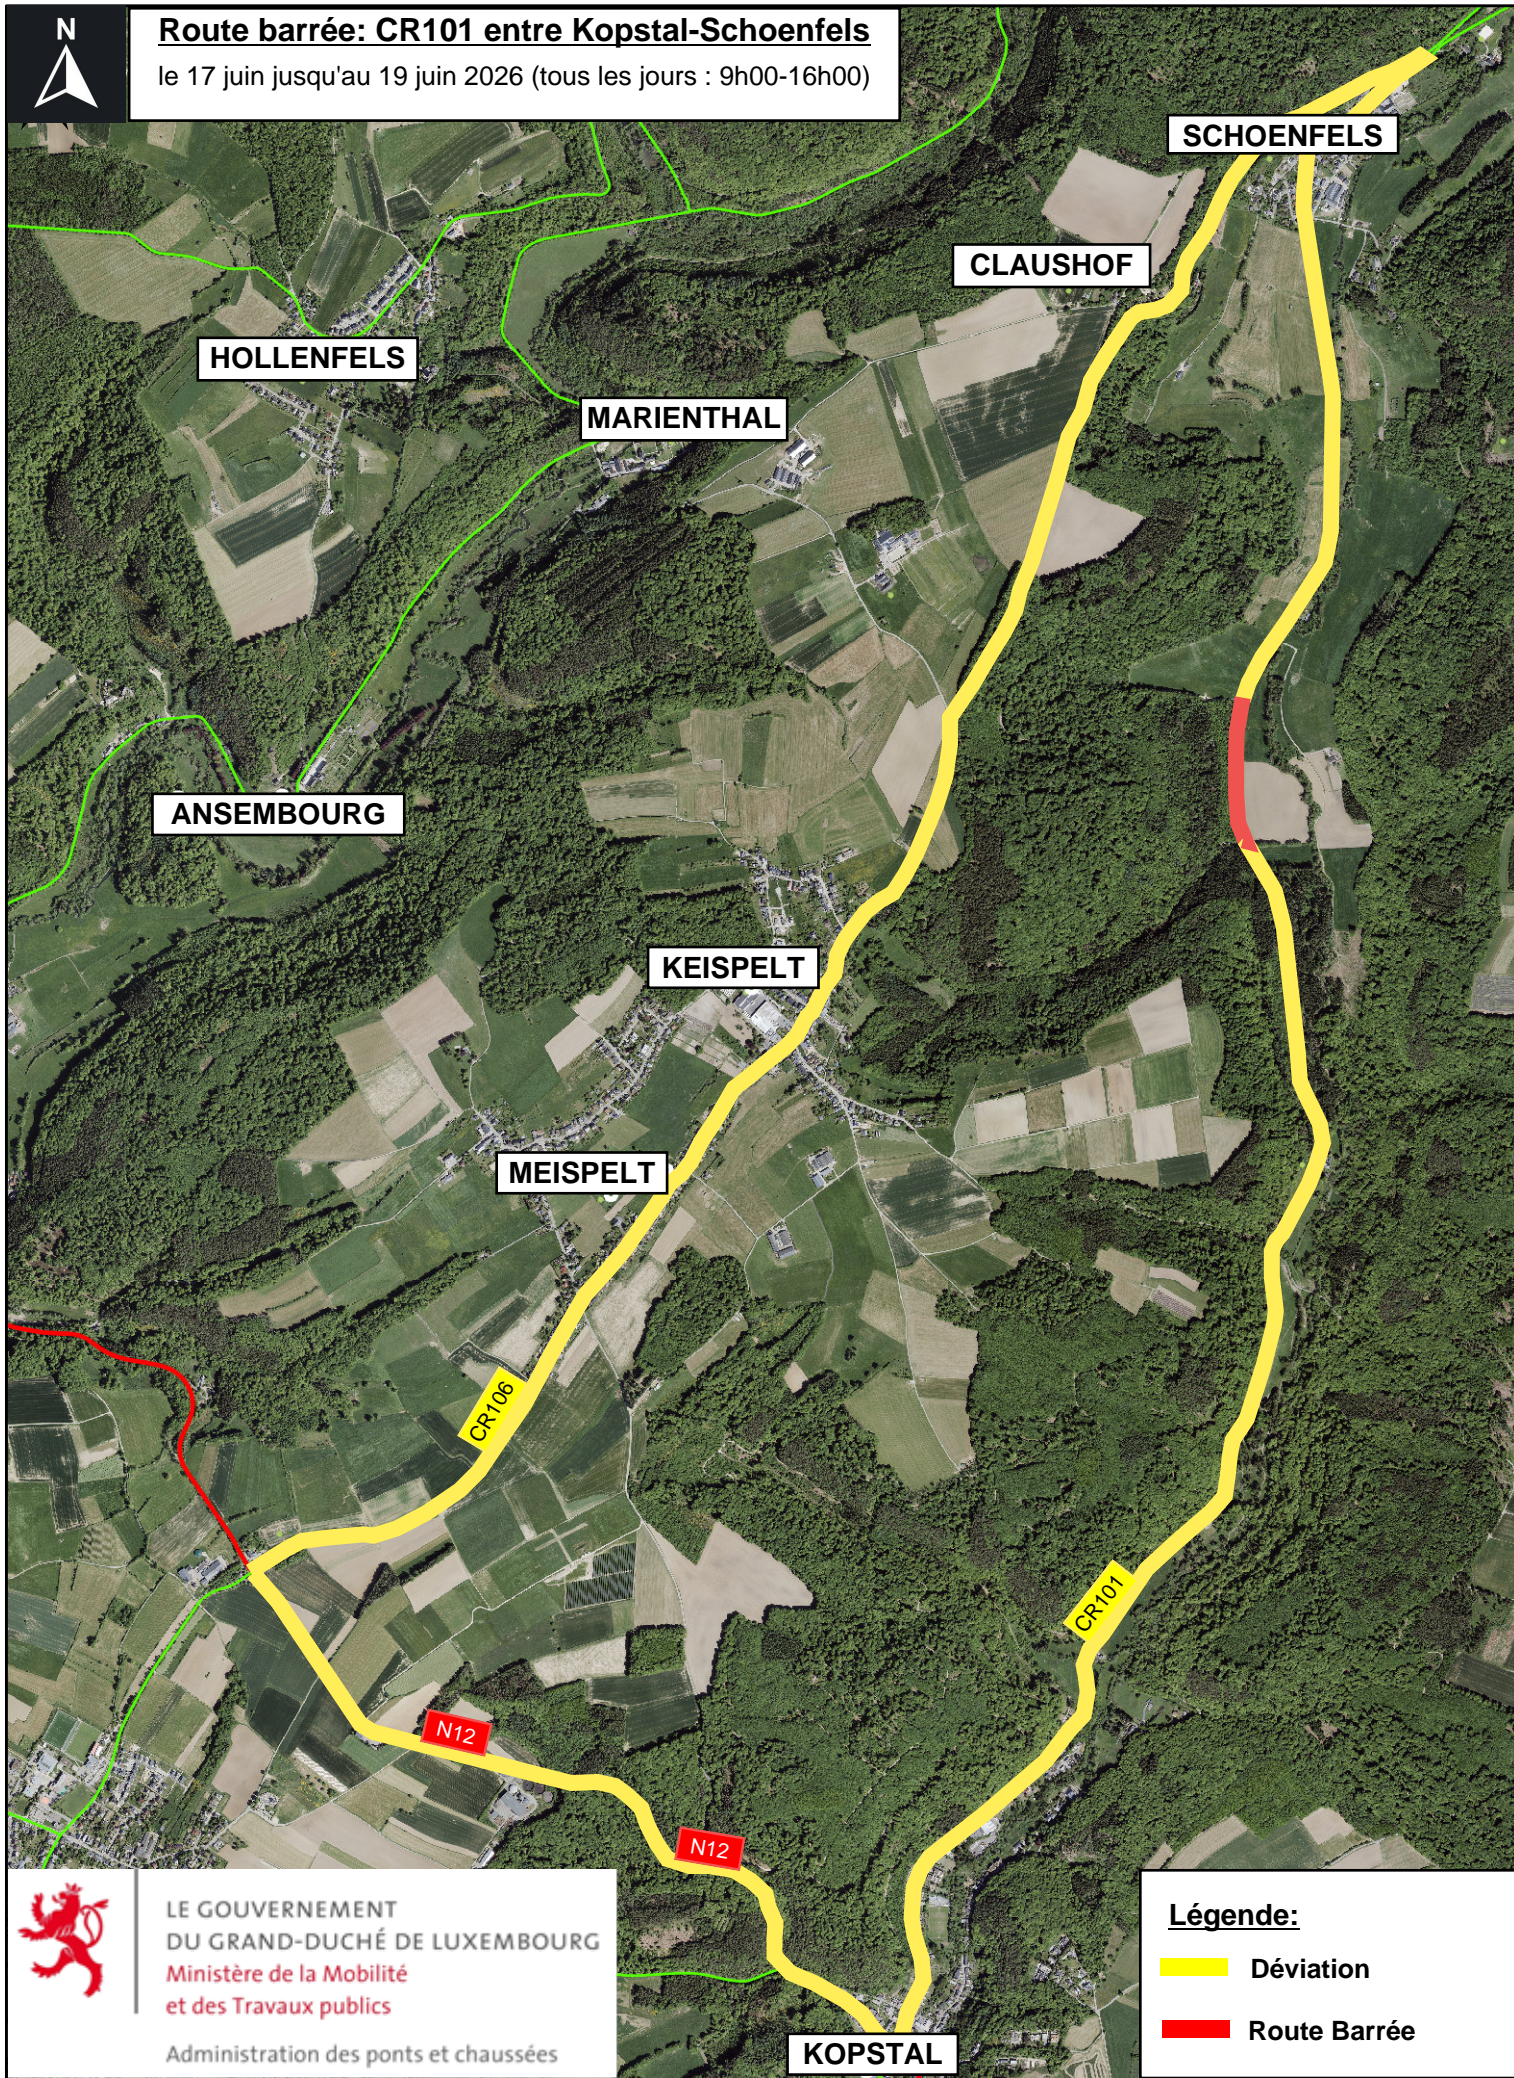

# Route barrée: CR101 entre Kopstal-Schoenfels

le 17 juin jusqu'au 19 juin 2026 (tous les jours : 9h00-16h00)

HOLLENFELS

SCHOENFELS

CLAUSHOF

MARIENTHAL

ANSEMBOURG

KEISPELT

MEISPELT

CR106

CR101

N12

N12

KOPSTAL

LE GOUVERNEMENT  
DU GRAND-DUCHÉ DE LUXEMBOURG  
Ministère de la Mobilité  
et des Travaux publics  
Administration des ponts et chaussées

**Légende:**

- Déviation
- Route Barrée

1:24000

© ACT