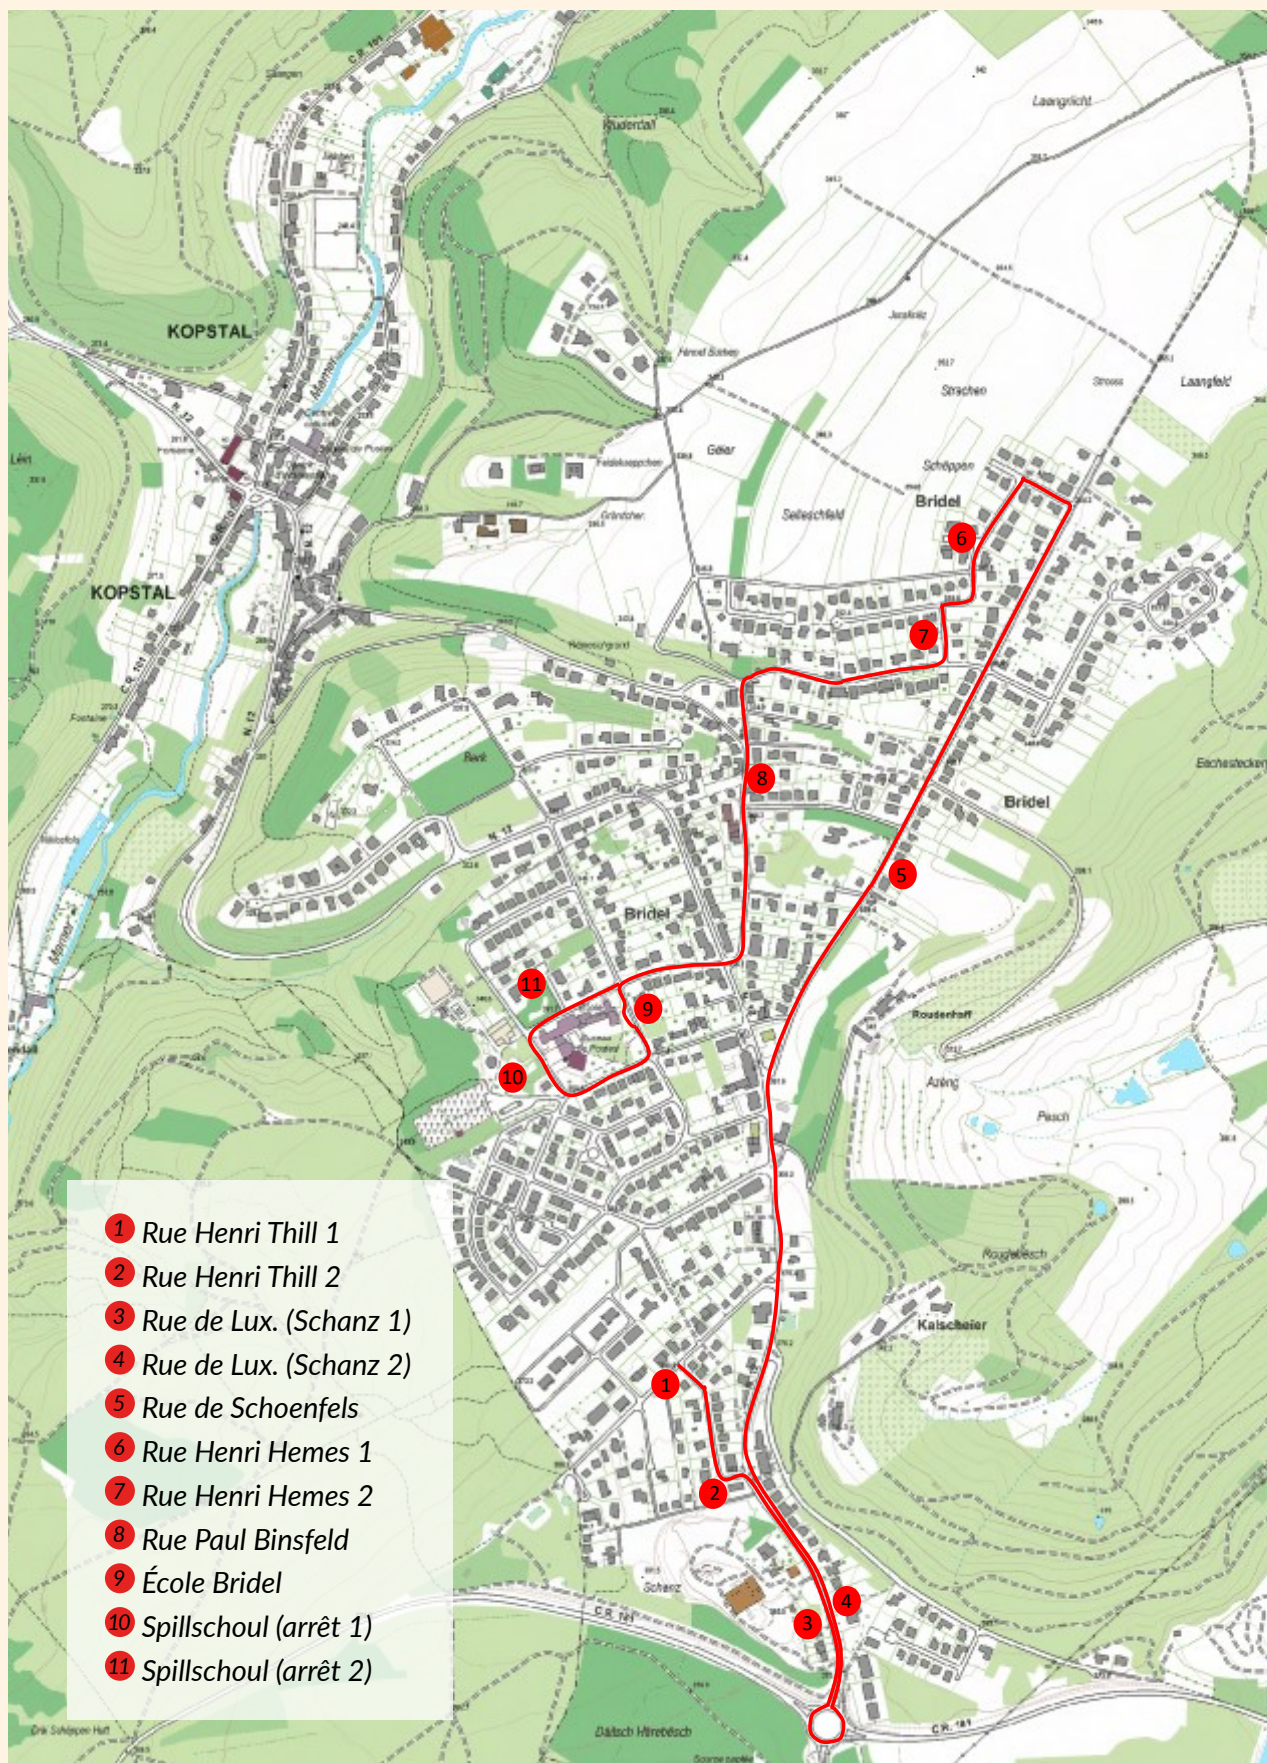

# BUS 1

Aller moies / Aller matin

# BUS 1

Retour 12:00 an / et 16:00