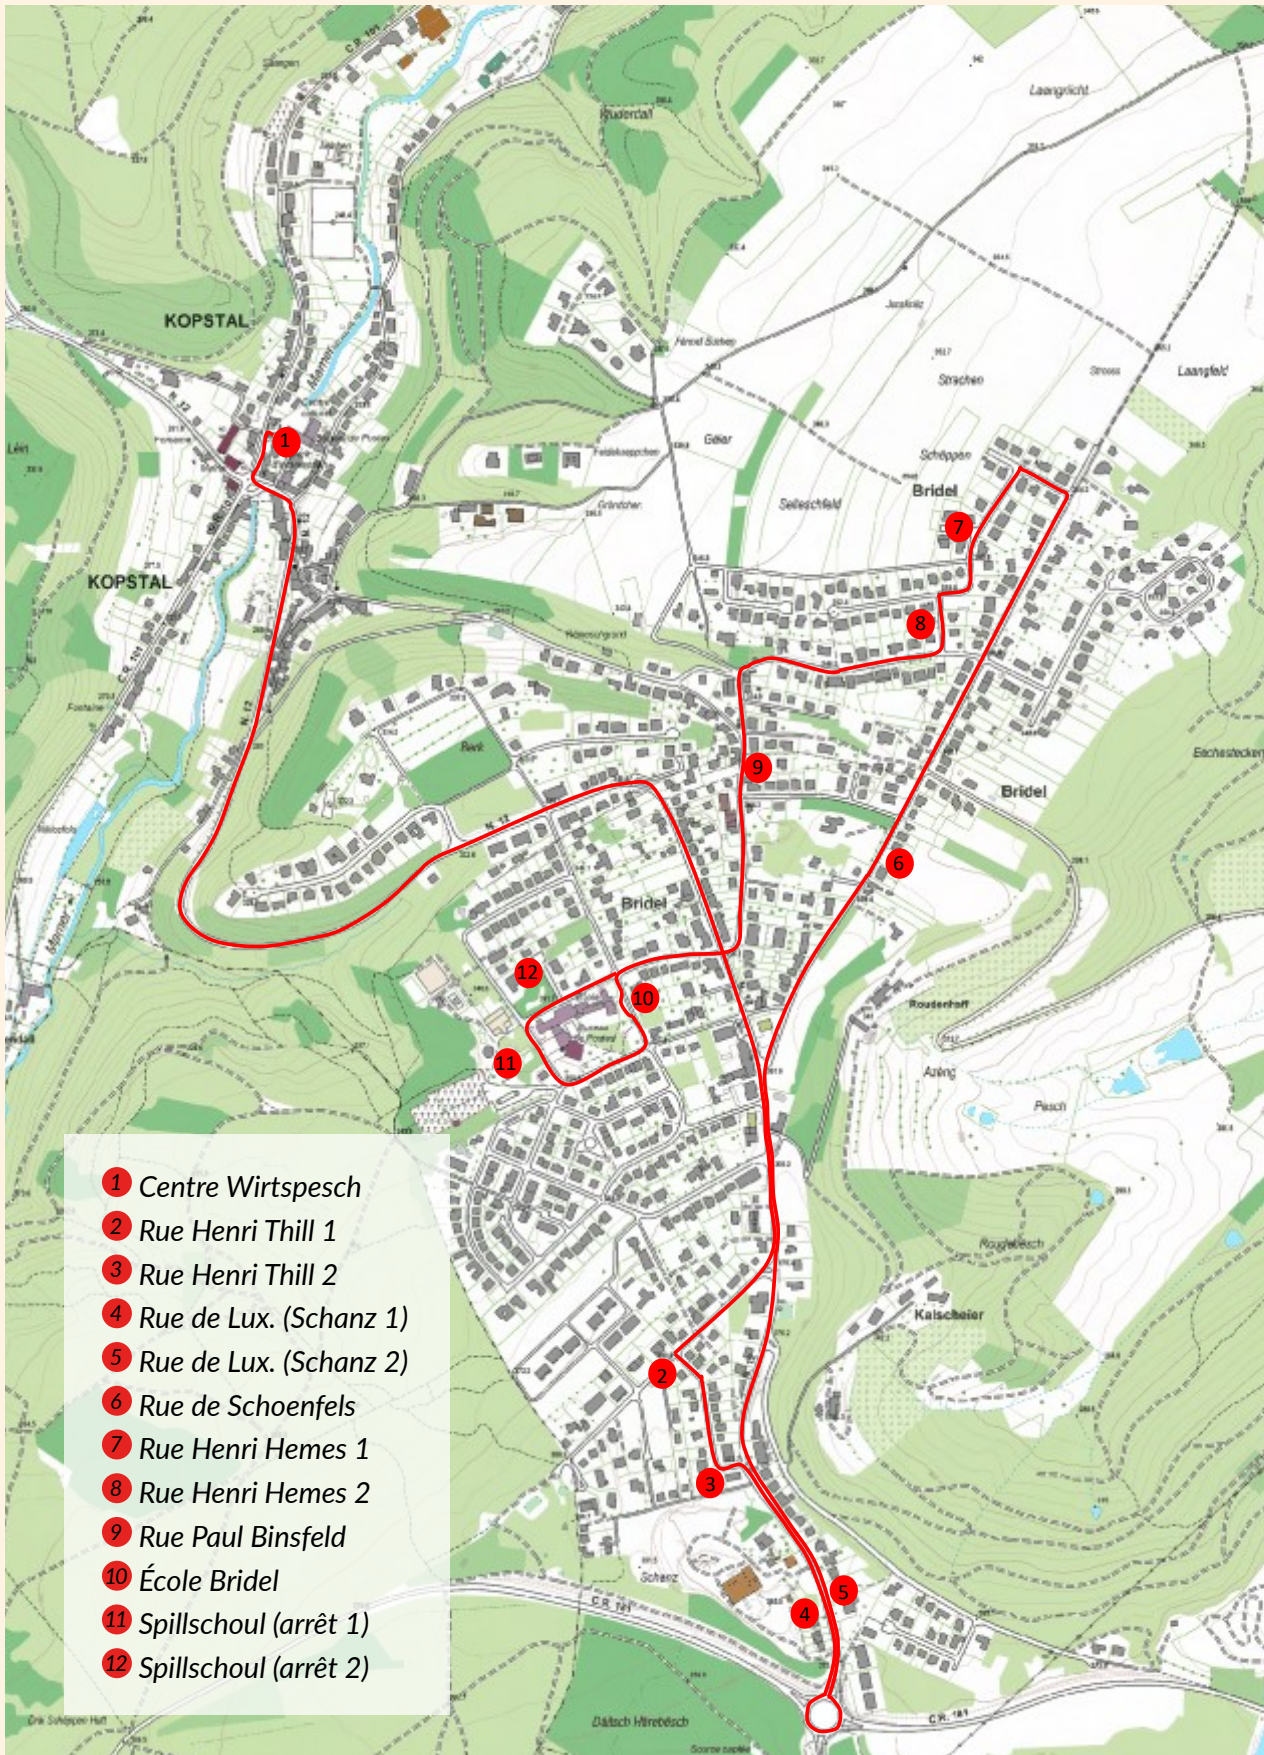

BUS 1

Aller moies / Aller matin