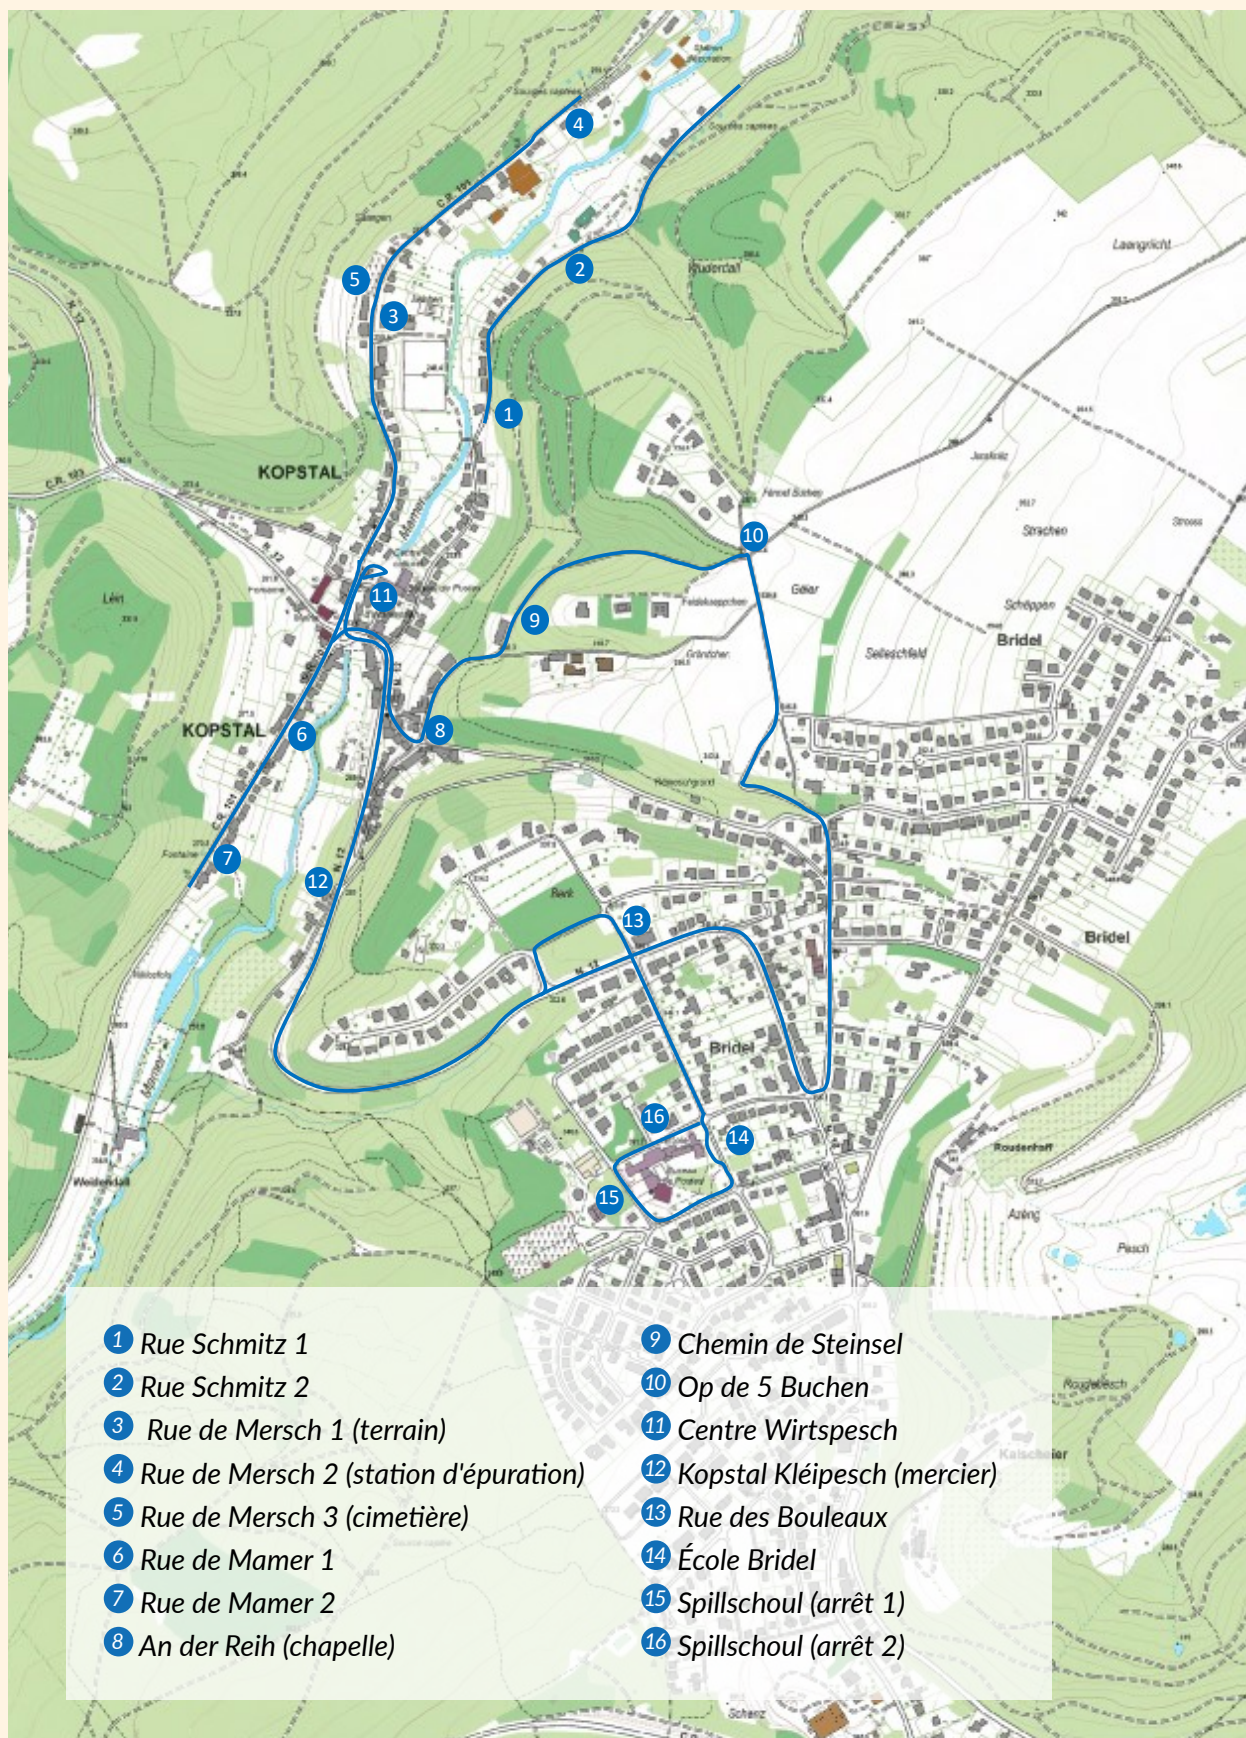

### Minibus

	Kuerz Deeg Dë/Do Journées courtes Ma/Je
Spillschoul (arrêts 1 et 2)	11:35
Rue Henri Thill 1	11:41
Rue Henri Thill 2	11:42
Rue de Lux. (Schanz 1)	11:43
Rue de Lux. (Schanz 2)	11:45
Rue Schoenfels	11:47
Rue Hemes 1	11:48
Rue Hemes 2	11:49
Rue Paul Binsfeld	11:51
Rue des Bouleaux	11:53
Op de 5 Buchen	11:55
Chemin de Steinsel (chapelle)	11:57
Rue Schmitz	11:59
Rue de Mamer 1	12:03
Rue de Mamer 2	12:04
Centre Wirtspesch	12:05
Rue de Mersch 1 (terrain)	12:06
Rue de Mersch 2 (station d'épuration)	12:07
Rue de Mersch 3 (cimetière)	12:08

# BUS 1

Retour 12:00 an / et 16:00

# Minibus

Aller moies / Aller matin

# Minibus

Retour 12:00 an / et 16:00