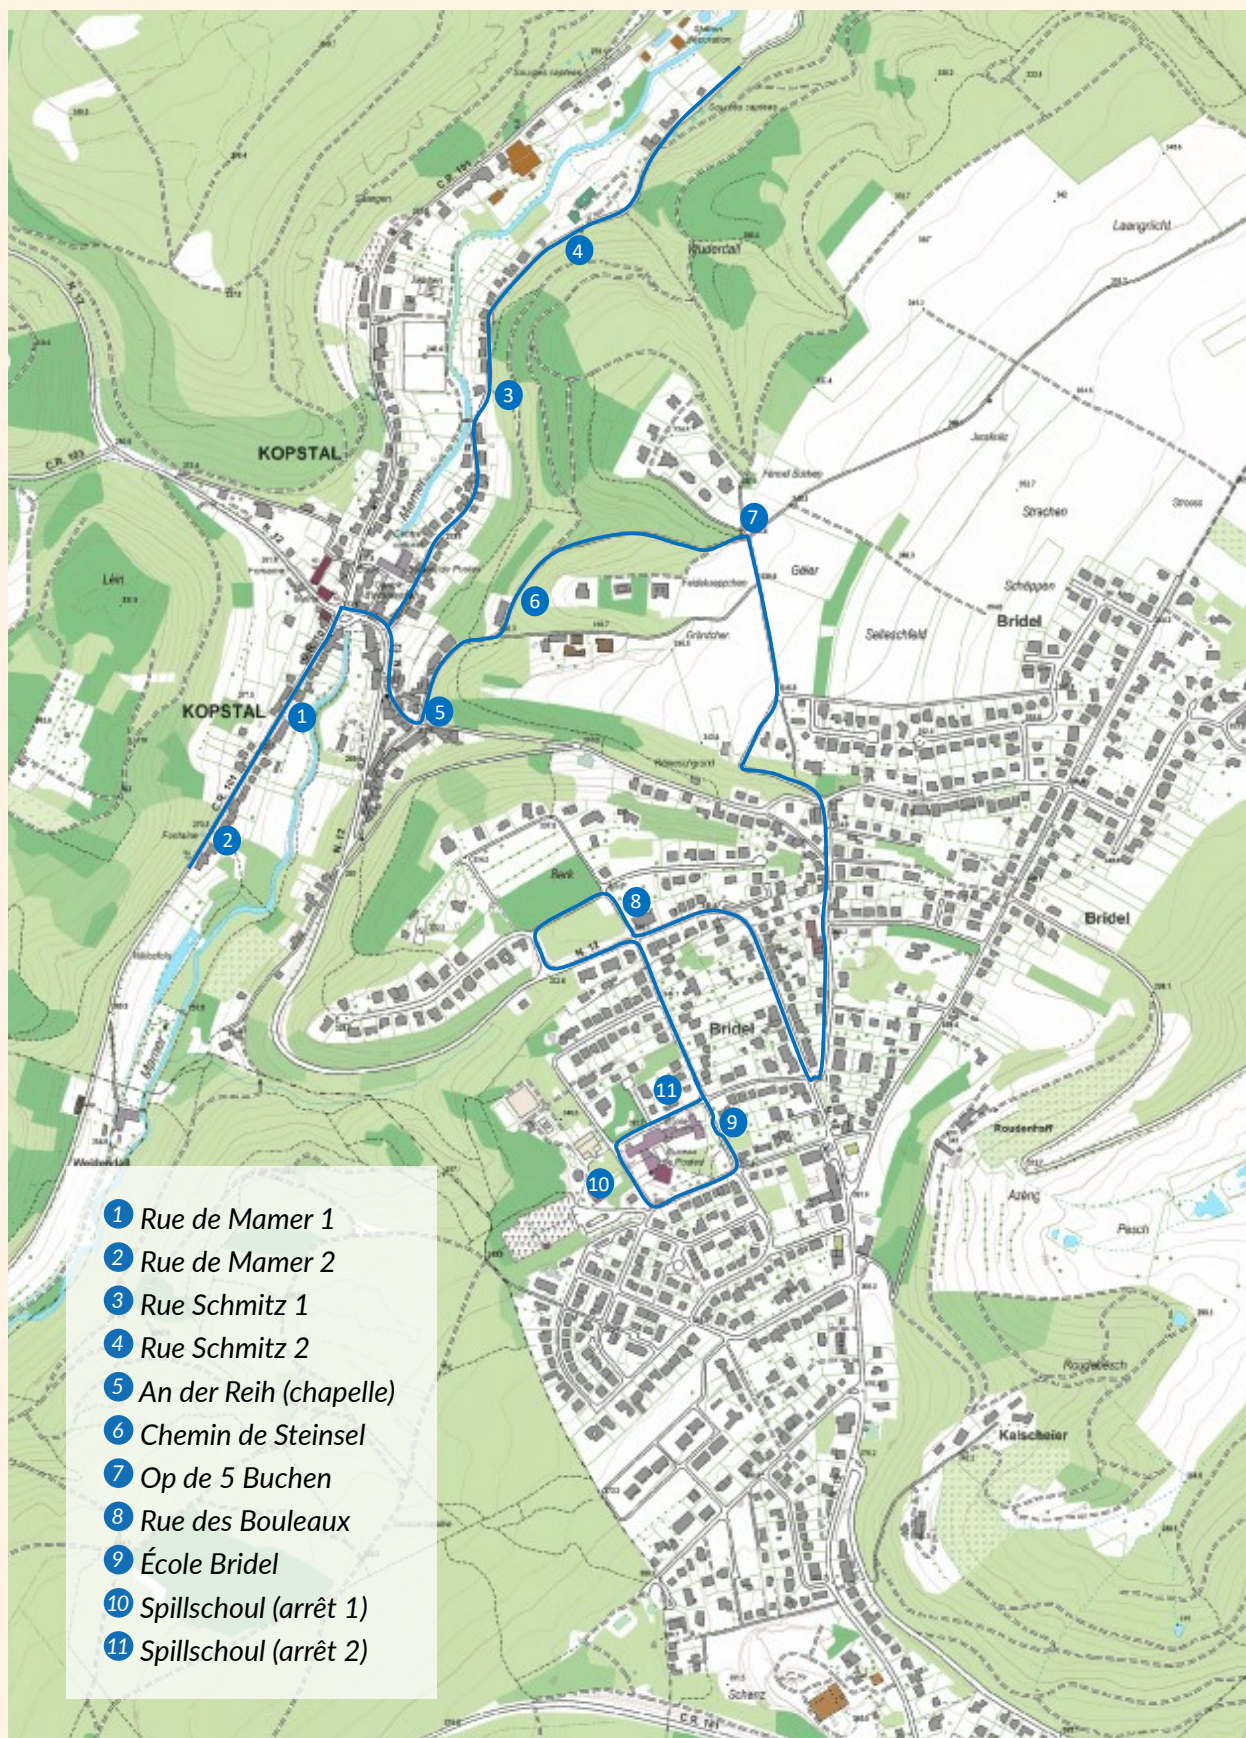

Minibus

Aller moies / Aller matin