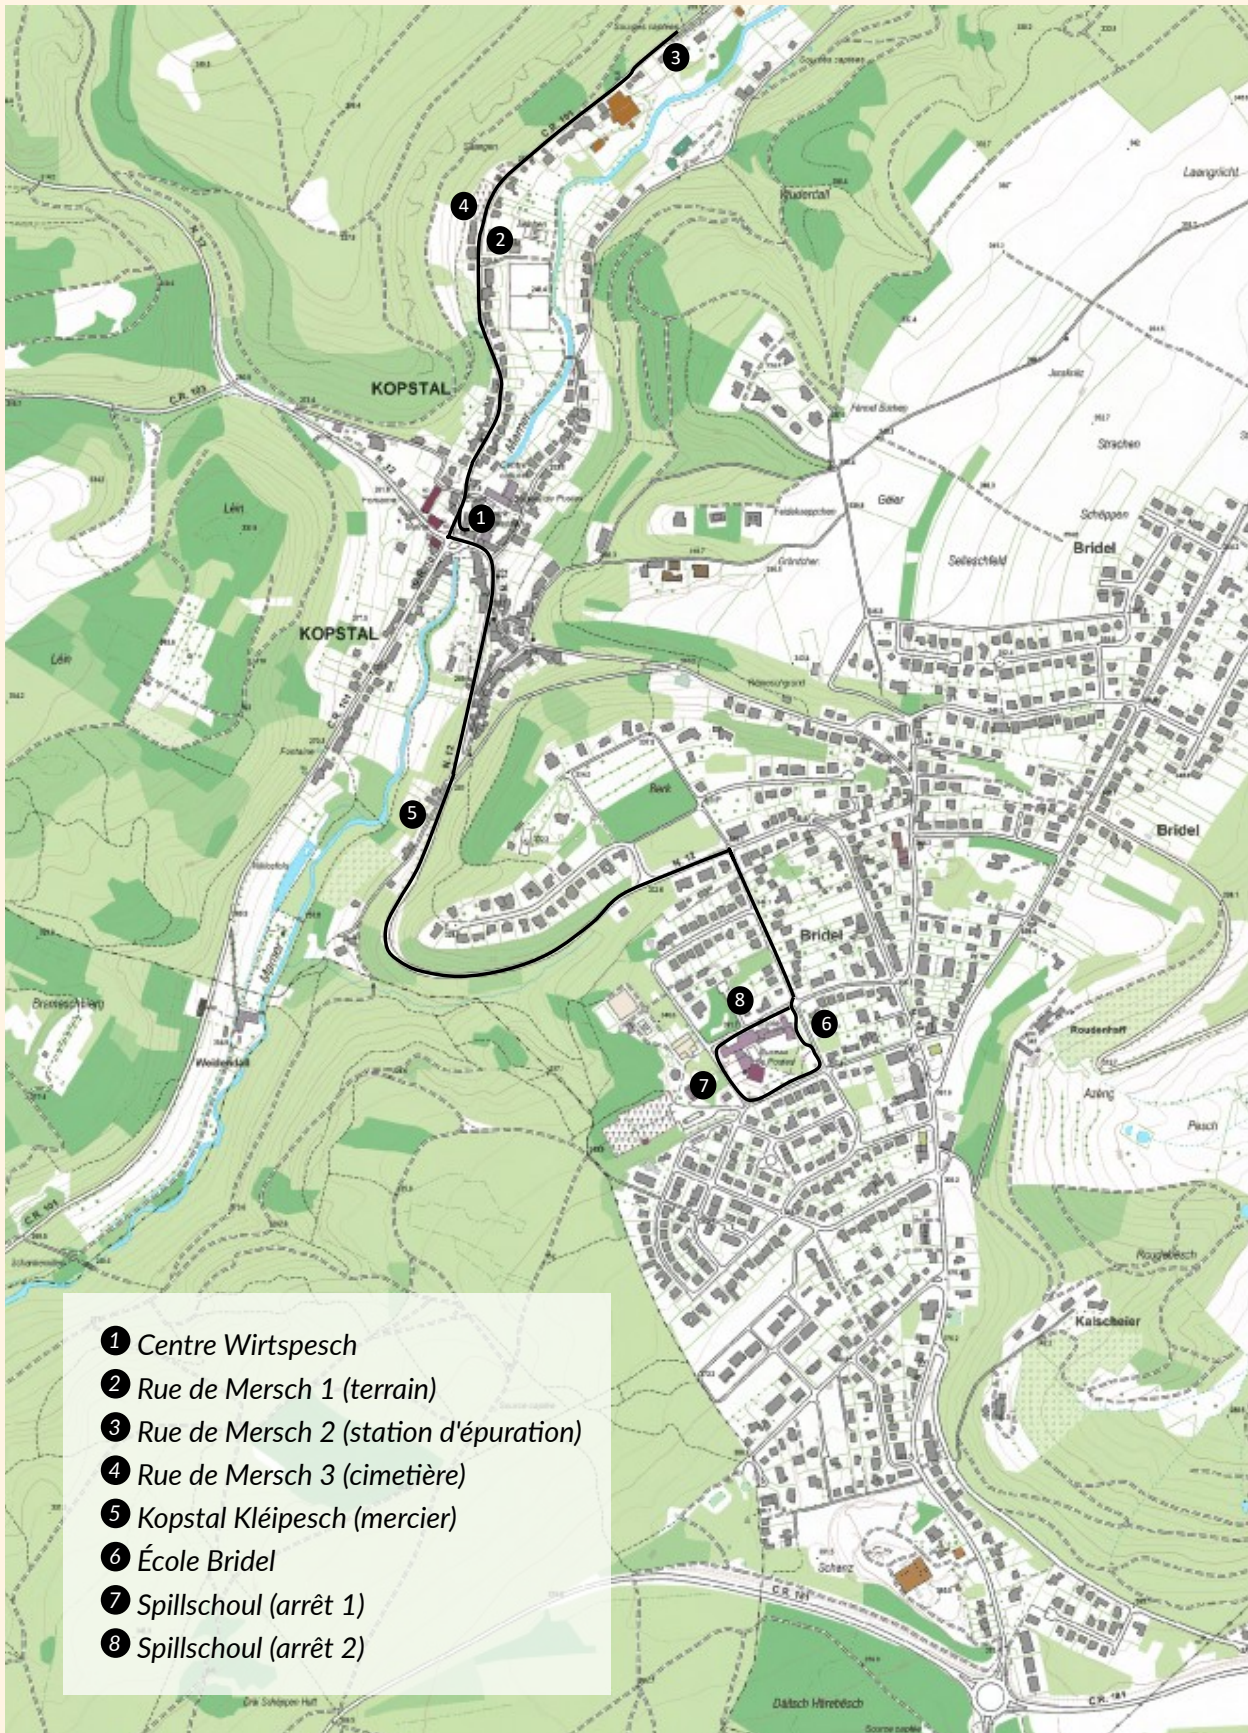

BUS 2

Aller moies / Aller matin