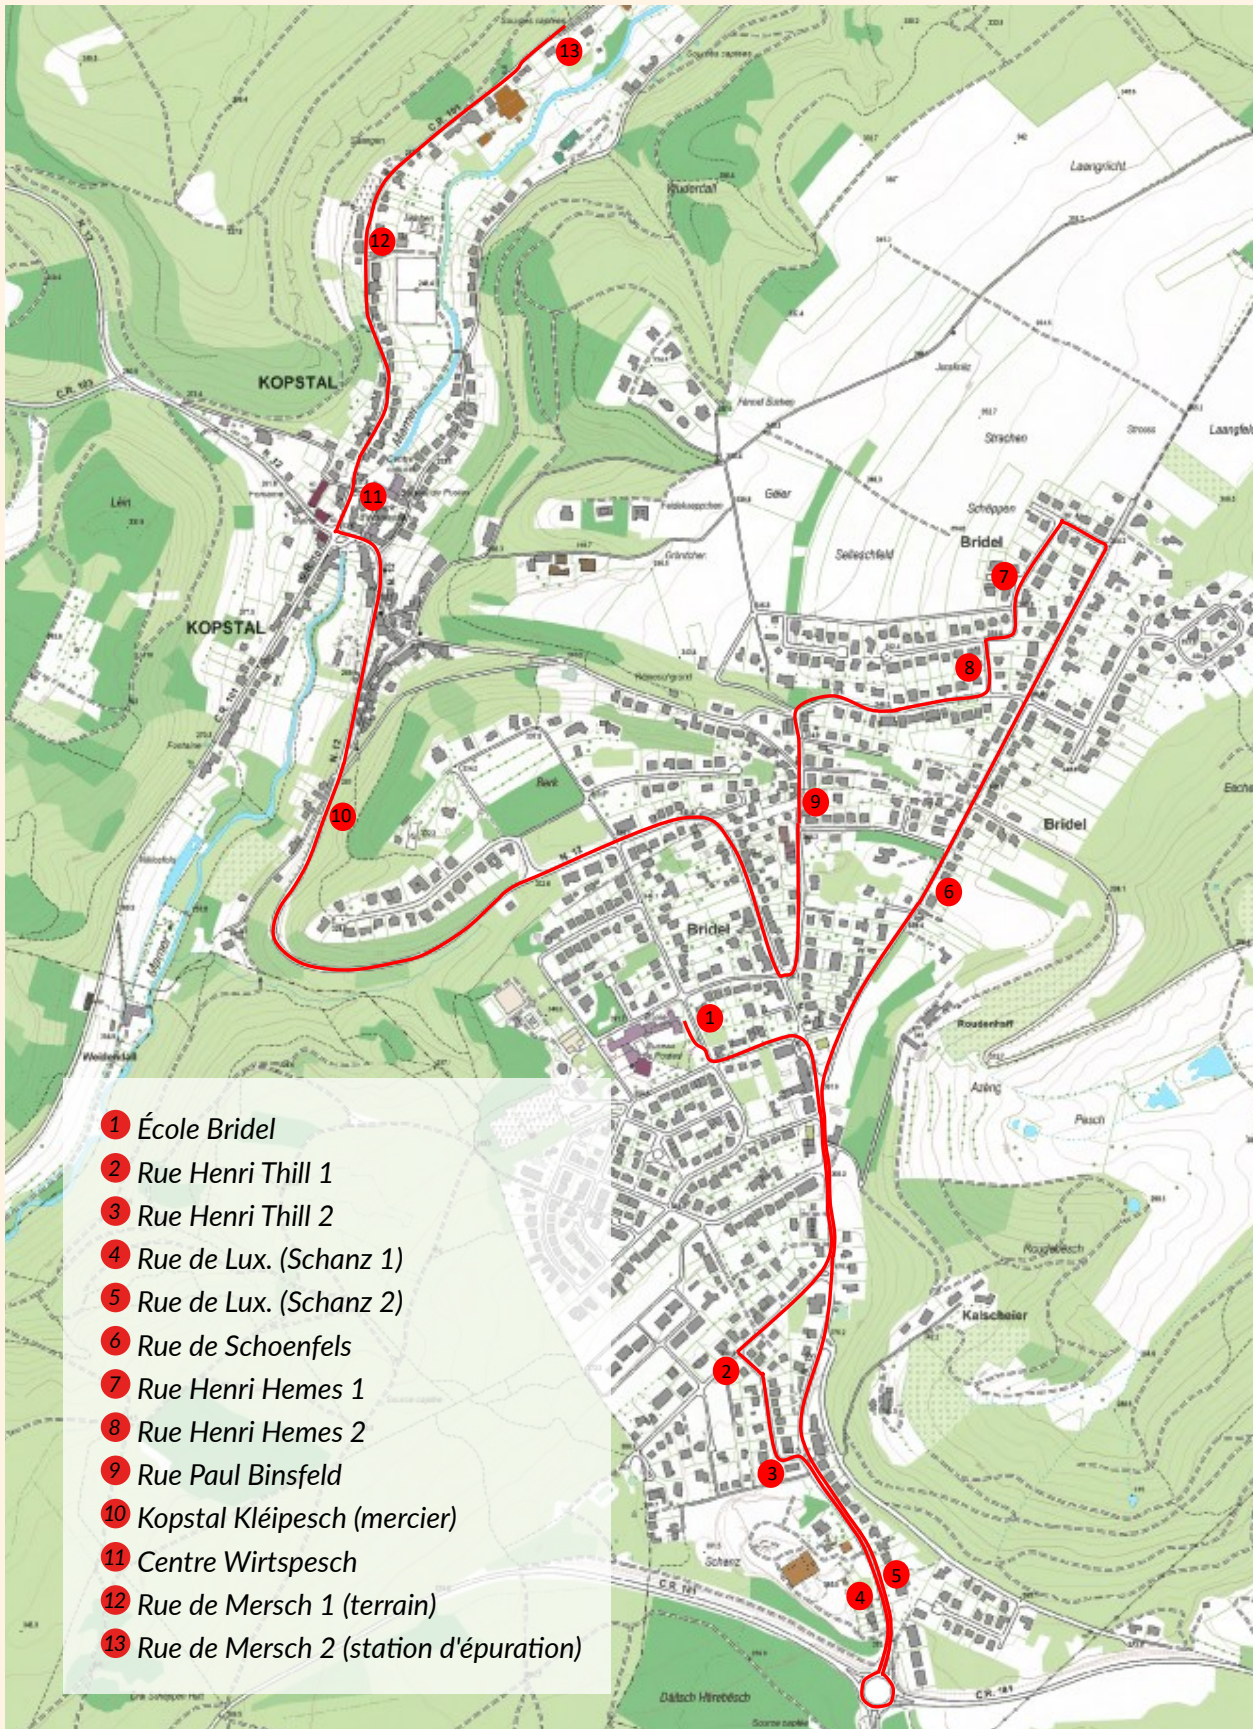

# BUS 1

Aller nomëttes / Aller après-midi

# BUS 1

Retour 12:00 an / et 16:00

# Minibus

Retour 12:00 an / et 16:00